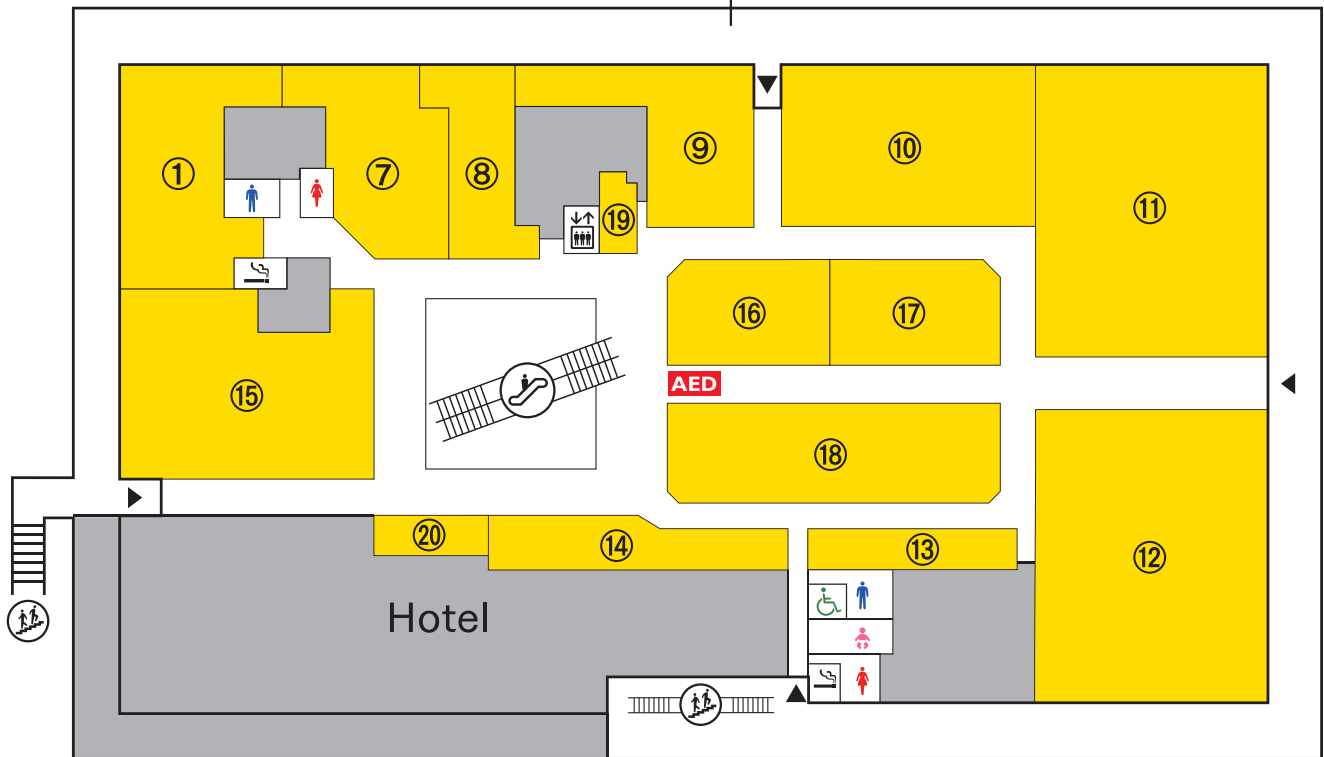

FLOOR MAP

1F

インフォメーションカウンター
時間：10:00～21:00

横浜銀行ATM/外貨両替機
時間：10:00～21:00

コインロッカー
時間：10:00～23:00

公衆電話

多目的トイレ

ハンマーヘッド テラス

授乳室
調乳・授乳・オムツ替えを
していただけます。(男女兼用)
授乳専用コーナーは女性専用です。

AED (自動体外式除細動器)
各階に担架と毛布をご用意しています。

喫煙スペース

多目的トイレ

SHOP&RESTAURANT

1F

①
キーズ パシフィック グリル
QUAYS
pacific grill

ニューアメリカン ブリュワリー
ディスティラリー ロースタリー
11:00～23:00